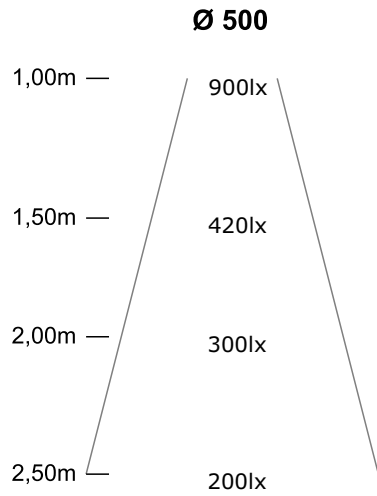

Ringleuchte **The0** Lichtdiagramm

Ausleuchtung LED warmweiß 3000K
CRI 90
Abdeckung: ca. 55% Transluzenz