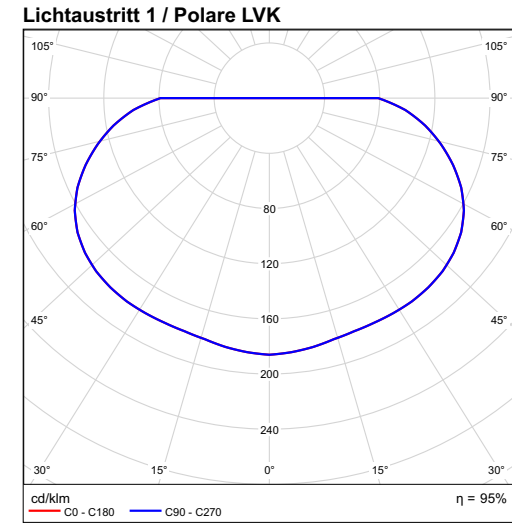

Ringleuchte **The0** Lichtdiagramm

Ausleuchtung LED warmweiß 3000K
CRI 90
Abdeckung: ca. 55% Transluzenz