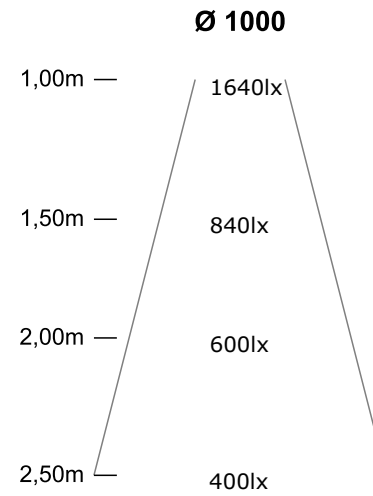

Ringleuchte **The0** Lichtdiagramm

Ausleuchtung LED warmweiß 3000K
CRI 90
Abdeckung: ca. 55% Transluzenz