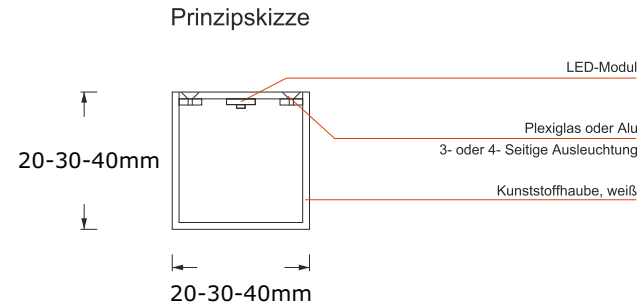

Ringleuchte **The0** Lichtdiagramm

Ausleuchtung LED warmweiß 3000K
CRI 90
Abdeckung: ca. 55% Transluzenz