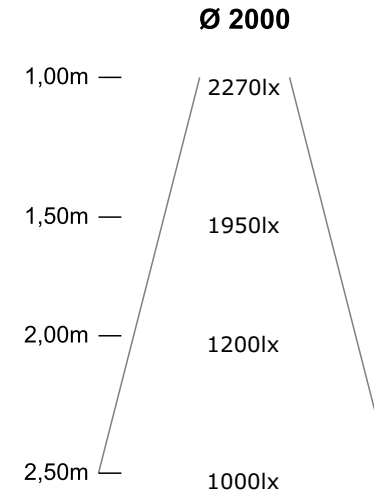

Ringleuchte **The0** Lichtdiagramm

Ausleuchtung LED warmweiß 3000K
CRI 90
Abdeckung: ca. 55% Transluzenz