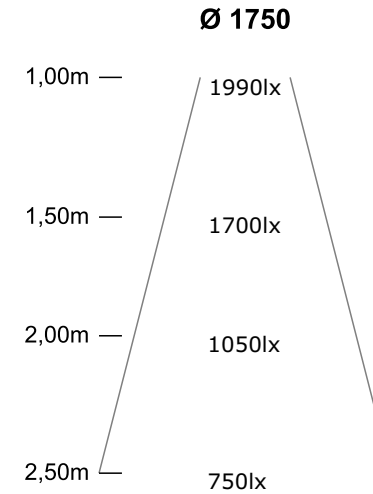

Ringleuchte **The0** Lichtdiagramm

Ausleuchtung LED warmweiß 3000K
CRI 90
Abdeckung: ca. 55% Transluzenz