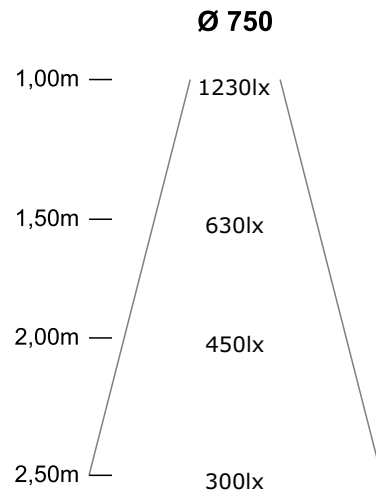

Ringleuchte **The0** Lichtdiagramm

Ausleuchtung LED warmweiß 3000K
CRI 90
Abdeckung: ca. 55% Transluzenz