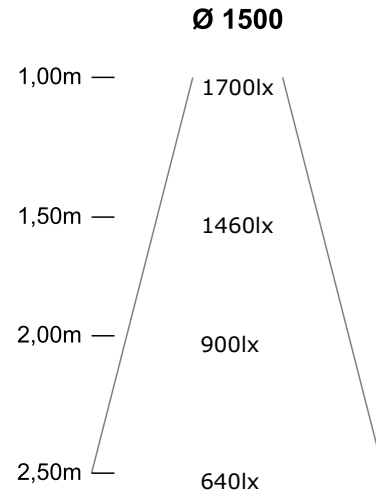

Ringleuchte **The0** Lichtdiagramm

Ausleuchtung LED warmweiß 3000K
CRI 90
Abdeckung: ca. 55% Transluzenz