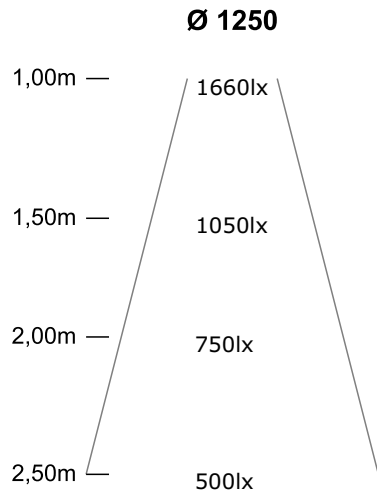

Ringleuchte **The0** Lichtdiagramm

Ausleuchtung LED warmweiß 3000K
CRI 90
Abdeckung: ca. 55% Transluzenz